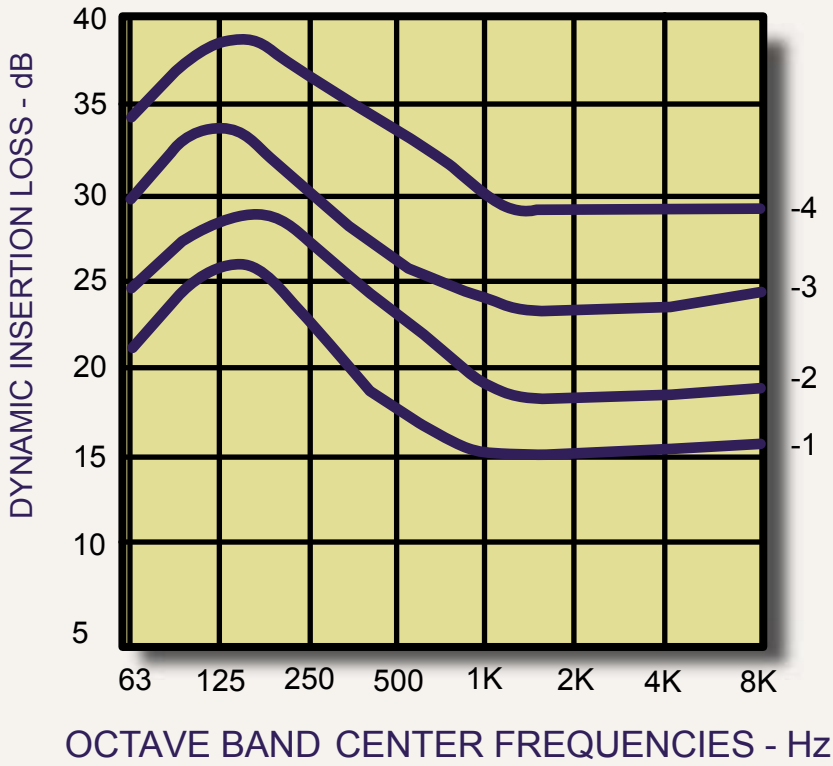

TYPICAL PERFORMANCE

SIZE	- 1			- 2			- 3			- 4		
	A	B	WGT	A	B	WGT	A	B	WGT	A	B	WGT
16	36	126	1030	42	123	1285	42	183	1690	42	213	2100
18	42	131	1380	42	152	1925	48	184	2545	48	214	3050
20	42	149	1635	48	154	2260	54	192	2995	54	228	3525
22	48	161	2125	54	170	2830	60	202	4230	60	232	4800
24	54	164	2500	60	172	3755	60	238	5060	60	268	5825
26	54	194	2900	60	194	4400	66	241	5845	66	282	6875
28	60	196	3850	66	198	4965	72	242	6415	72	283	7700
30	66	198	4500	72	200	5465	72	272	7315	72	319	8700
32	66	223	5260	72	225	6135	78	285	9880	78	321	11125
34	72	229	6148	78	233	6887	78	320	11400	78	357	12200
36	72	257	7186	78	261	7732	84	326	12635	84	332	12625