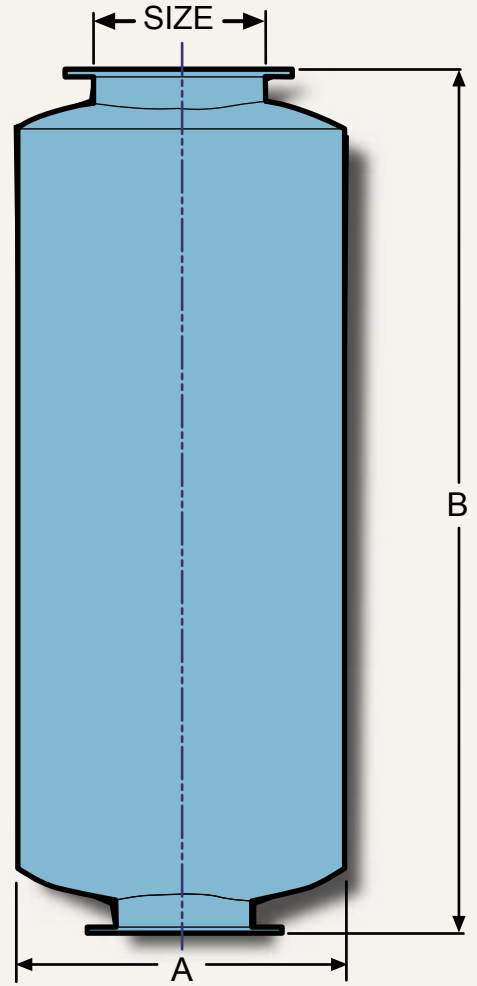

SELECTION

Proper sizing procedure for this application requires the following information:

- ◆ Engine Type
- ◆ Exhaust Flow and Temperature
- ◆ Connection Size
- ◆ Allowable Pressure Drop
- ◆ Silenced Noise Requirement

TYPICAL PERFORMANCE

SIZE	- 1			- 2			- 3			- 4		
	A	B	WGT	A	B	WGT	A	B	WGT	A	B	WGT
16	36	126	1030	42	123	1285	42	183	1690	42	213	2100
18	42	131	1380	42	152	1925	48	184	2545	48	214	3050
20	42	149	1635	48	154	2260	54	192	2995	54	228	3525
22	48	161	2125	54	170	2830	60	202	4230	60	232	4800
24	54	164	2500	60	172	3755	60	238	5060	60	268	5825
26	54	194	2900	60	194	4400	66	241	5845	66	282	6875
28	60	196	3850	66	198	4965	72	242	6415	72	283	7700
30	66	198	4500	72	200	5465	72	272	7315	72	319	8700
32	66	223	5260	72	225	6135	78	285	9880	78	321	11125
34	72	229	6148	78	233	6887	78	320	11400	78	357	12200
36	72	257	7186	78	261	7732	84	326	12635	84	332	12625